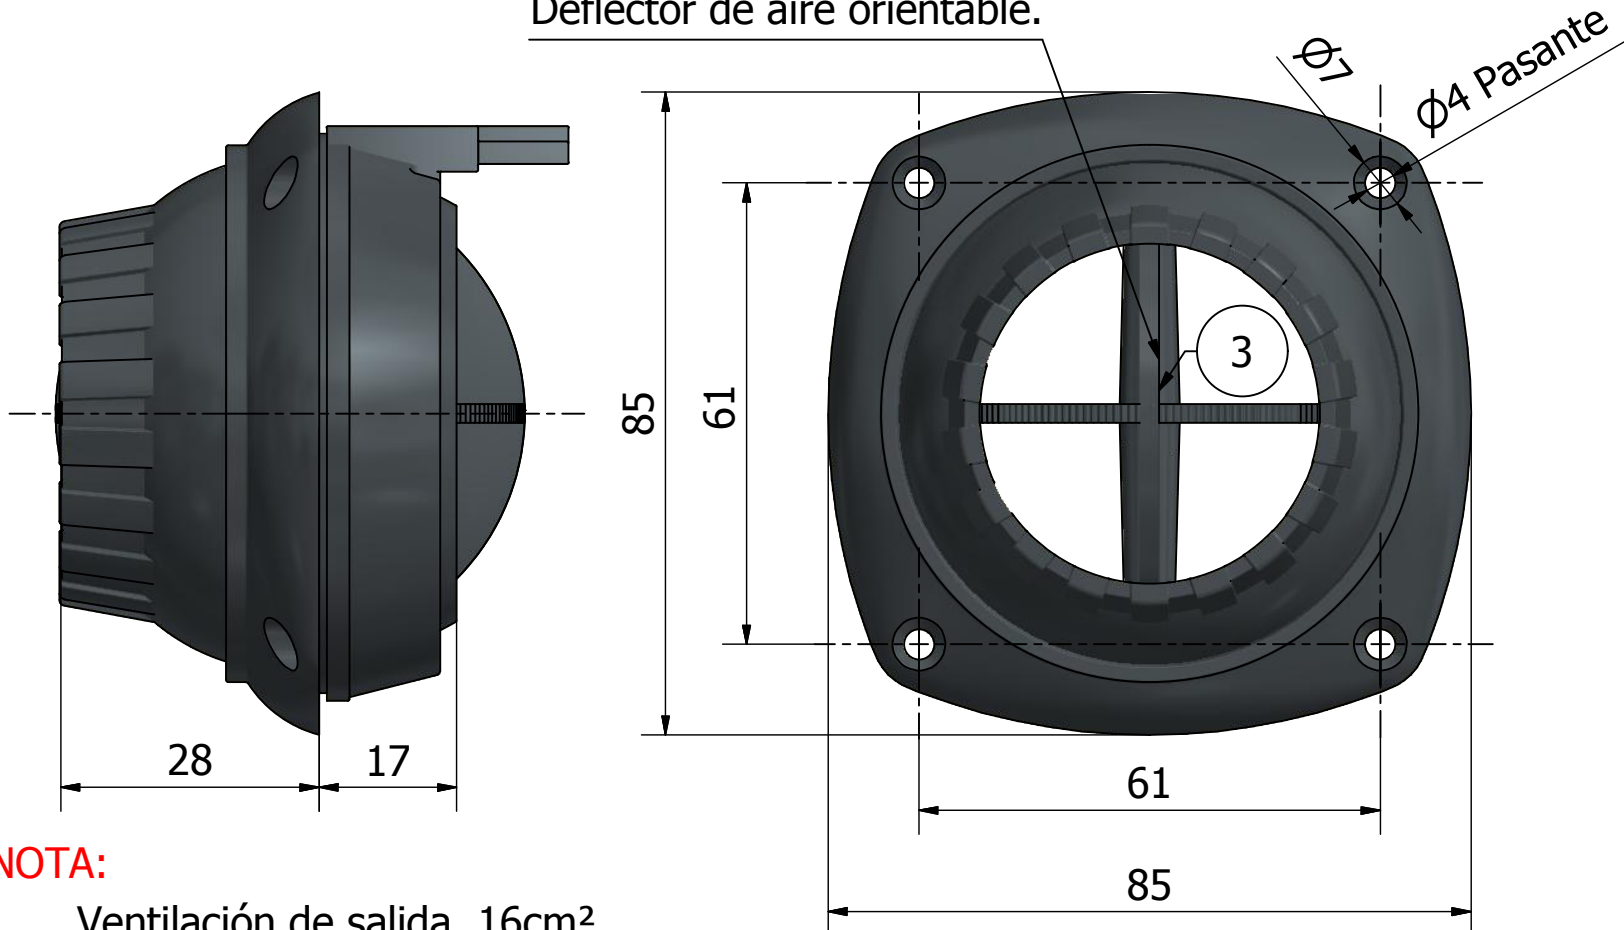

132200 ROTULA ORIENTABLE CON CIERRE

Deflector de aire orientable.

NOTA:

Ventilación de salida 16cm².
 Ranura para instalación Ø77mm.
 Fijación sencilla mediante tornillos, los cuales no son provistos.

ITEM	Nº DE PIEZA	MATERIAL	COLOR
1	ARO DE CIERRE	ABS	NEGRO
2	BASE Y ARO	ABS	NEGRO
3	DEFLECTOR DE AIRE	ABS	NEGRO