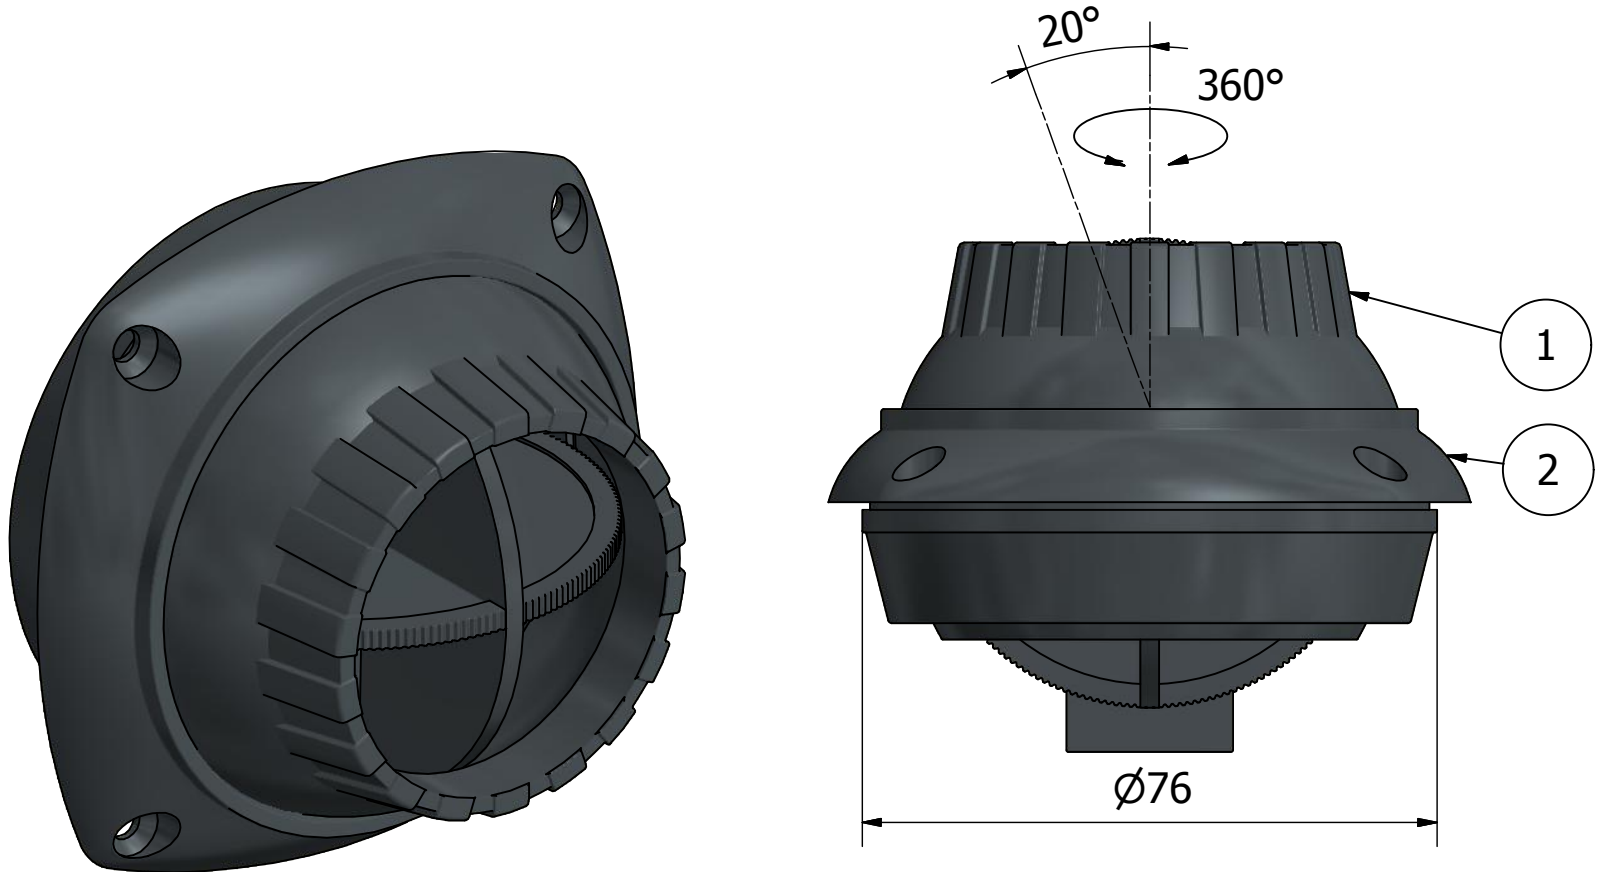

132200 ROTULA ORIENTABLE CON CIERRE

Deflector de aire orientable.

NOTA:

Ventilación de salida 16cm².
 Ranura para instalación Ø77mm.
 Fijación sencilla mediante tornillos, los cuales no son provistos.

ITEM	Nº DE PIEZA	MATERIAL	COLOR
1	ARO DE CIERRE	ABS	NEGRO
2	BASE Y ARO	ABS	NEGRO
3	DEFLECTOR DE AIRE	ABS	NEGRO

APLICACION:
Ventilación para todo tipo de cabina, etc.